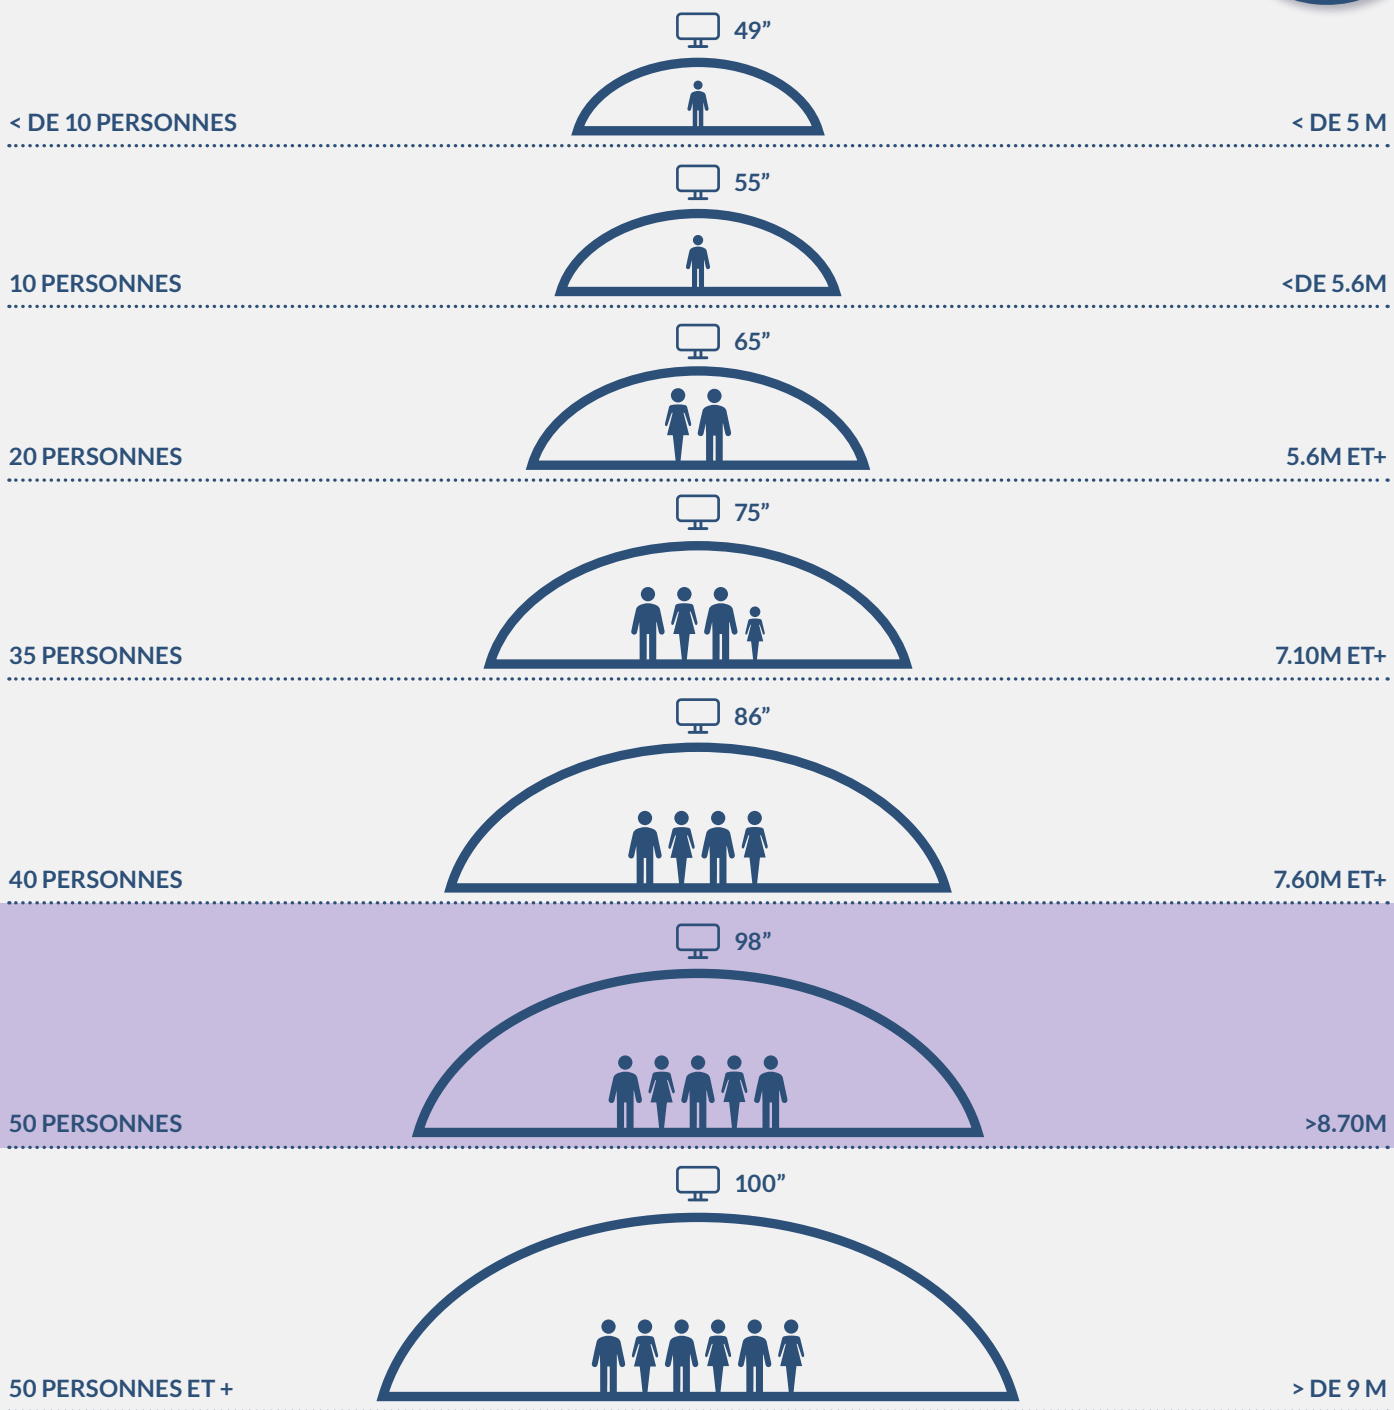

98ST

**VOTRE MULTIFONCTION DE
COMMUNICATION INTERACTIF**

TOUT SIMPLEMENT...

Fabriquer son multifonction de communication à la carte en 3 étapes

ETAPE 1

CONFIRMER LE CHOIX DE VOTRE TAILLE D'ECRAN

Maintenant que vous avez choisi votre taille d'écran, vous êtes en présence d'un écran 4K 98" avec la fonction Tableau blanc et Vidéo projecteur, sous Android 8.0 embarqué, possédant les équipements suivants :

- 1 x Support mural et ses fixations
- 2 x Haut-parleurs de 15W
- 1 x Logiciel Whiteboard sur Android et 1x logiciel Eshare sur Android
- 2 x Stylets haute précision
- 1 x Télécommande
- 1 x Module Wi-Fi
- 1 x câble d'alimentation de 3 mètres, 1 x câble HDMI et 1 x câble USB touch de 3 mètres
- En natif, projection possible jusqu'à 4 sources différentes en simultanément

PANEL

Référence	98ST
Taille d'écran	98 pouces / 249 cm
Rétroéclairage	LED
Ratio d'aspect	16:09
Résolution	3840*2160
Temps de réponse	8 ms
Fréquence de rafraîchissement	120Hz
Couleur d'affichage	1.07B
Luminosité	460 cd/m2
Anti-reflet	Oui
Ratio de contraste	1200 :1
Angle de vue	178°
Haut-parleurs intégrés	2 x 15W